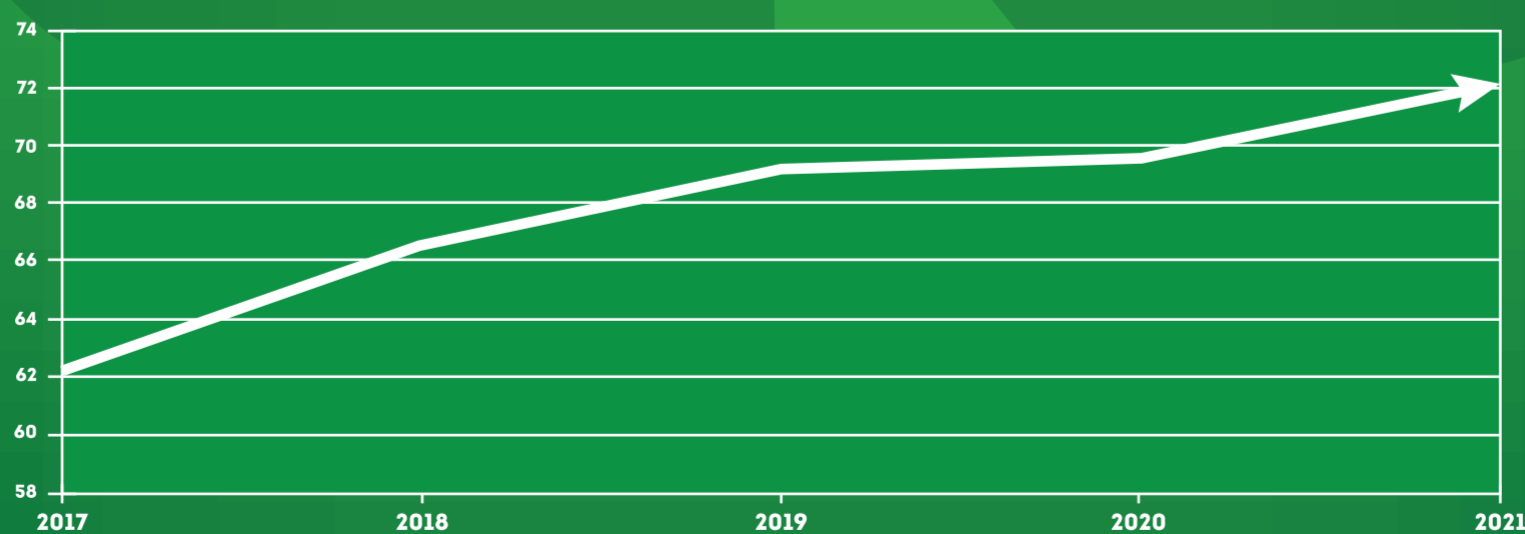

Città di Pioltello

Assessorato all'Ecologia e Ambiente

La raccolta differenziata ha raggiunto il

72 %

2.300

Con il riciclo della plastica,
Pioltello ha evitato l'immissione
in atmosfera di 2.300
tonnellate di anidride carbonica

4.500

Con il riciclo della carta,
Pioltello ha salvato 4.500
alberi alti 20 metri

1.000

Con il riciclo del vetro,
Pioltello ha evitato l'immissione
in atmosfera di 1.000
tonnellate di anidride carbonica

GRAZIE AI CITTADINI DI PIOLTELLO

Ufficio Ambiente

tel.0292366.324 oppure www.comune.pioltello.mi.it

L'Assessora
Marta Gerli

La Sindaca
Ivonne Cosciotti